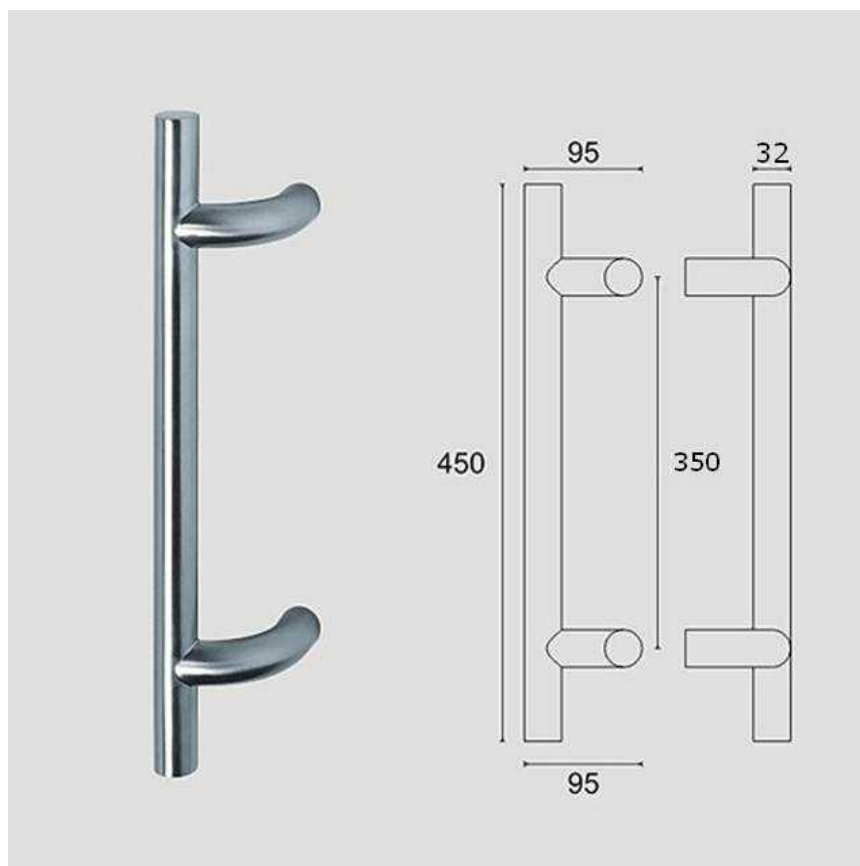

Dveřní madla

Objednací kódy:

051908 Madlo dveřní VYOSENÉ NEREZ Ø32x350/450 "F"

Balení:

Madla jsou balena jako pár v PVC fólii a papírové krabici, karton 4 páry.

Madla jsou vyrobená z broušené nerezové trubky Ø32 mm, síla stěny 1,2mm. Spojení se provádí pomocí středových šroubů M8x120mm, ocelových kónických vložek a červíků M6x5mm.

Středový šroub umožňuje použití pro dveří profily 30 – 90mm.

Zkrácením šroubu lze madla použít i pro skleněné dveře.