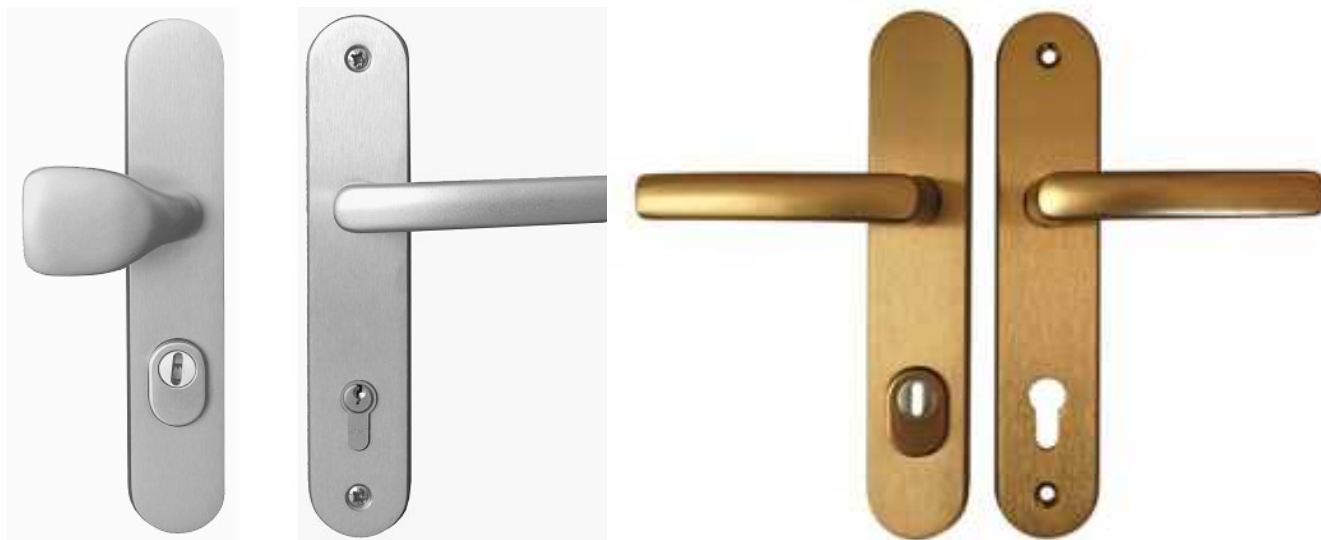

*Bezpečnostní kování – bezpečnostní třída 2***Objednací kódy:**

051801 B.K A1/90 klika-madlo s krytkou F1  
051802 B.K A1/72 klika-madlo s krytkou F1  
051803 B.K A1/92 klika-madlo s krytkou F1  
051806 B.K A1/90 klika-madlo s krytkou F4  
051807 B.K A1/72 klika-madlo s krytkou F4  
051808 B.K A1/92 klika-madlo s krytkou F4  
051840 Sada prodlužovací A1,A2 55-65mm  
051841 Sada prodlužovací A1, A2 67-80mm