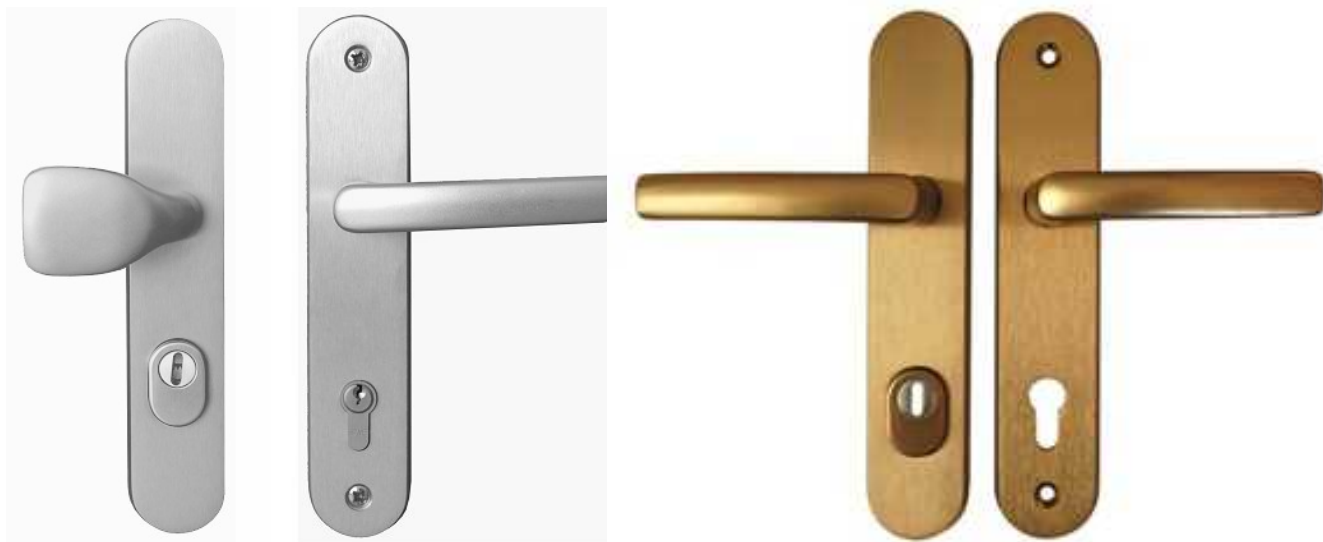

Bezpečnostní kování – bezpečnostní třída RC 3

Objednací kódy:

051851	B.K A1/90 klika-madlo s krytkou F1	051871	B.K A4/90 klika-klika s krytkou F1
051852	B.K A1/72 klika-madlo s krytkou F1	051872	B.K A4/72 klika-klika s krytkou F1
051853	B.K A1/92 klika-madlo s krytkou F1	051873	B.K A4/92 klika-klika s krytkou F1
051856	B.K A1/90 klika-madlo s krytkou F4	051876	B.K A4/90 klika-klika s krytkou F4
051857	B.K A1/72 klika-madlo s krytkou F4	051877	B.K A4/72 klika-klika s krytkou F4
051858	B.K A1/92 klika-madlo s krytkou F4	051878	B.K A4/92 klika-klika s krytkou F4
051840	Sada prodlužovací A1,A2 55-65mm	051842	Sada prodlužovací A1, A2 80-90mm
051841	Sada prodlužovací A1, A2 67-80mm	051843	Sada prodlužovací A4,A7 67-80mm

Balení: Kování je baleno jako sada v papírové krabici včetně příslušenství a návodu k montáži. Karton 20 sad. Jedná se o bezpečnostní kování podle ČSN EN 1630:2012 v návaznosti na ČSN EN 1627:2012 bezpečnostní třída RC 3.

Kování je vyrobené z eloxovaného hliníku, vybavené svorníky proti odvrtnutí, pevnostními šrouby a kalenou ocelovou deskou chránící vložku zámku.

Standardně je dodáváno pro tloušťku dveří 40-55mm. Pro montáž na dveře s jinou tloušťkou je nutné použít prodlužovací sadu.

Barevné provedení: F1 – přírodní hliník, F4 – bronz, F9 - nerez.

Při montáži je nutné použít přiloženou šablonu, která je rozdílná pro jednotlivé rozteče.