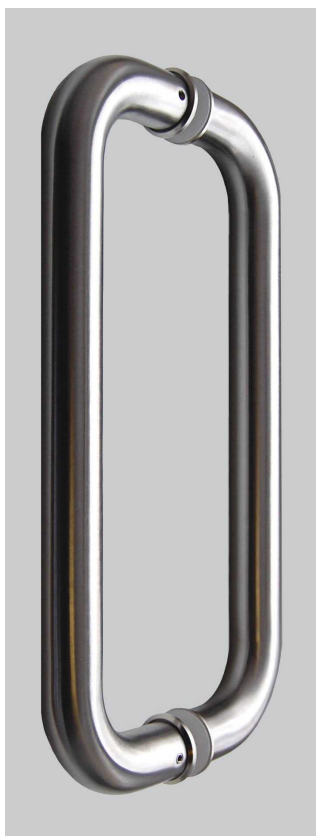

Dveřní madla