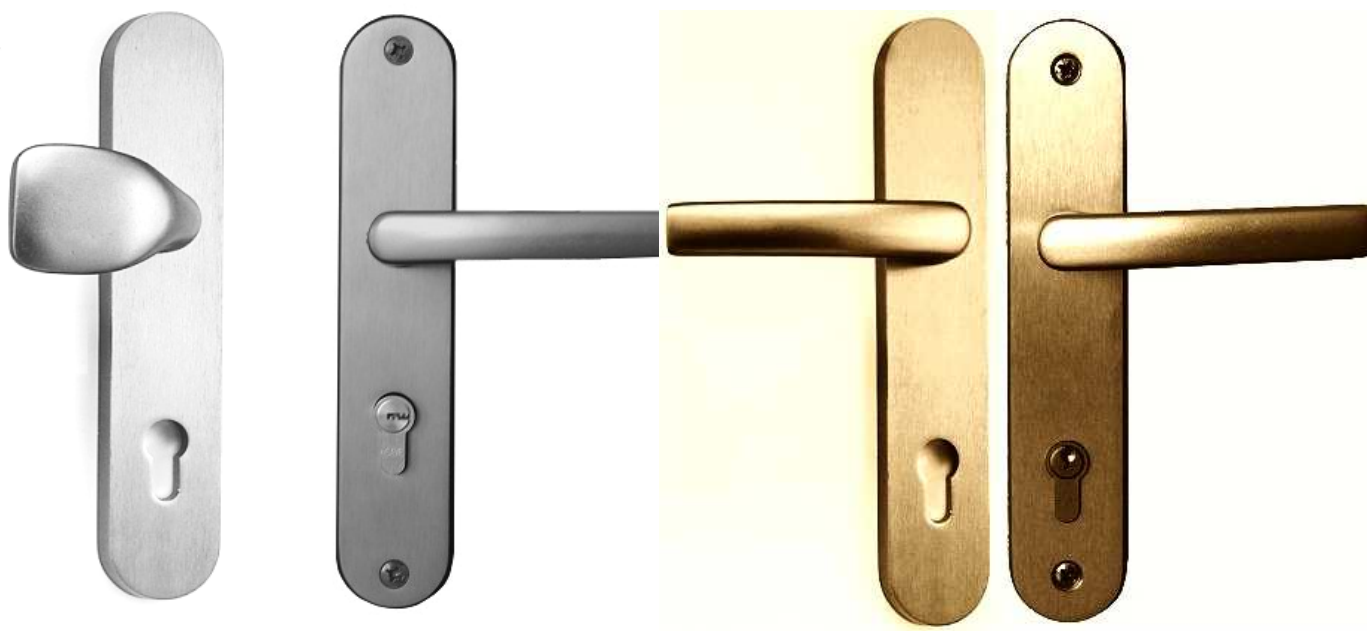

Bezpečnostní kování - bezpečnostní třída RC 3

Objednací kódy:

051861 B.K A2/90 klika-madlo bez krytky F1
051862 B.K A2/72 klika-madlo bez krytky F1
051863 B.K A2/92 klika-madlo bez krytky F1
051866 B.K A2/90 klika-madlo bez krytky F4
051867 B.K A2/72 klika-madlo bez krytky F4
051868 B.K A2/92 klika-madlo bez krytky F4

051881 B.K A7/90 klika-klika bez krytky F1
051882 B.K A7/72 klika-klika bez krytky F1
051883 B.K A7/92 klika-klika bez krytky F1
051886 B.K A7/90 klika-klika bez krytky F4
051887 B.K A7/72 klika-klika bez krytky F4
051888 B.K A7/92 klika-klika bez krytky F4

Balení: Kování je baleno jako sada v papírové krabici včetně příslušenství a návodu k montáži. Karton 20 sad. Jedná se o bezpečnostní kování podle ČSN EN 1630:2012 v návaznosti na ČSN EN 1627:2012 bezpečnostní třída RC 3.

Kování je vyrobené z eloxovaného hliníku, vybavené svorníky proti odvrtnutí, pevnostními šrouby a kalenou ocelovou deskou chránící vložku zámku.

Standardně je dodáváno pro tloušťku dveří 40-55mm. Pro montáž na dveře s jinou tloušťkou je nutné použít prodlužovací sadu.

Barevné provedení: F1 – přírodní hliník, F4 – bronz.

Při montáži je nutné použít přiloženou šablonu, která je rozdílná pro jednotlivé rozteče.