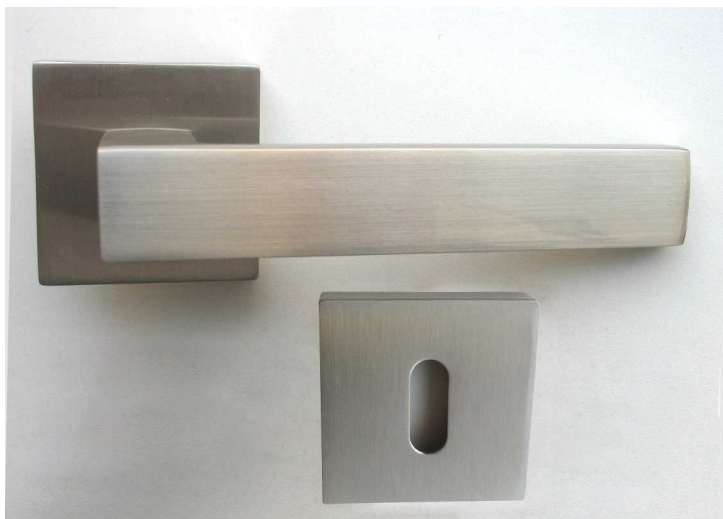

Objednací kódy:

051180 KONSTANCE OK Ni-sat dělené k.
051180 KONSTANCE FAB Ni-sat dělené k.