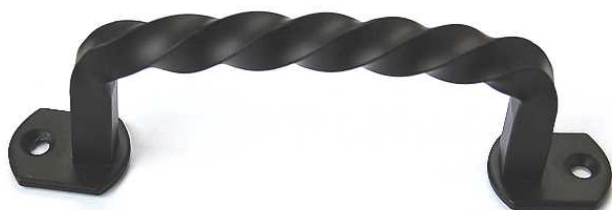

*Rustikální kování*

051700

Koule rustiko,  
průměr koule a rozety 7 cm

**Balení:**

Kování je baleno jako sada v papírové krabici, karton 24 sad.

042920

Rukojeť kovaná  
136mm, černý lak

042921