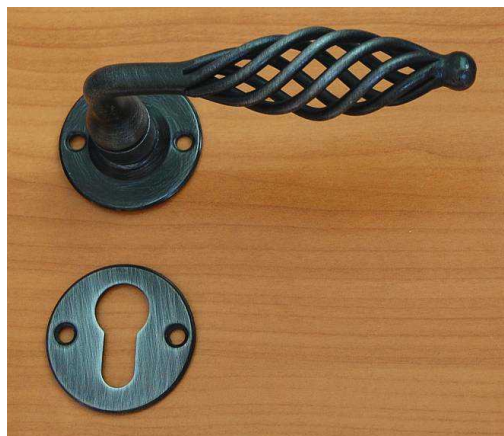

Rustikální kování

- 051601 EVELÍNA OK-90 rustiko – kování
- 051602 EVELÍNA OK-72 rustiko – kování
- 051603 EVELÍNA FAB-90 rustiko - kování
- 051604 EVELÍNA FAB-72 rustiko - kování
- 051605 EVELÍNA OK dělené rustiko - kování
- 051606 EVELÍNA FAB dělené rustiko – kování
  průměr rozety 4,8cm