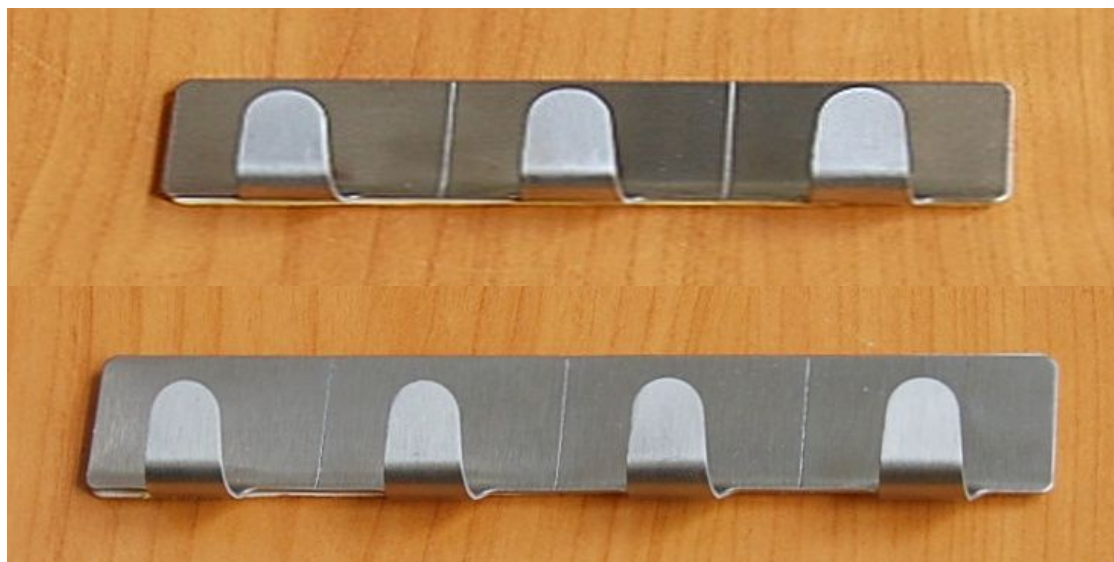

Balení: 2 ks věšáků na blistru, 40 blistrů v krabici, 480 blistrů v kartonu.

Samolepící věšáky

- 062716 Věšák samolepící nerez " ovál " bal. 2ks
- 062718 Věšák samolepící nerez "čtverec" bal. 2ks
- 062719 Věšák samolepící nerez "kruh" bal. 2ks