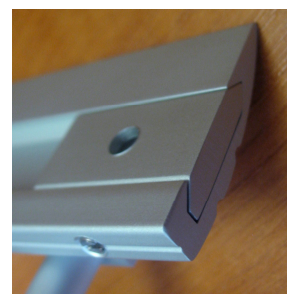

Balení:

Věšáky jsou baleny jednotlivě v PVC obalu s kartou, v krabici dle velikosti trojháček 60 ks, ostatní 50 ks. Součástí každého věšáku je příslušenství k montáži (hmoždinky a vruty).

Montáž věšáků se řeší systémem nasouvacích nosných prvků (viz. detail), díky kterým jsou skryté montážní otvory a není narušena celistvost pohledové části věšáku. Rozteč jednotlivých háčků je 78mm.