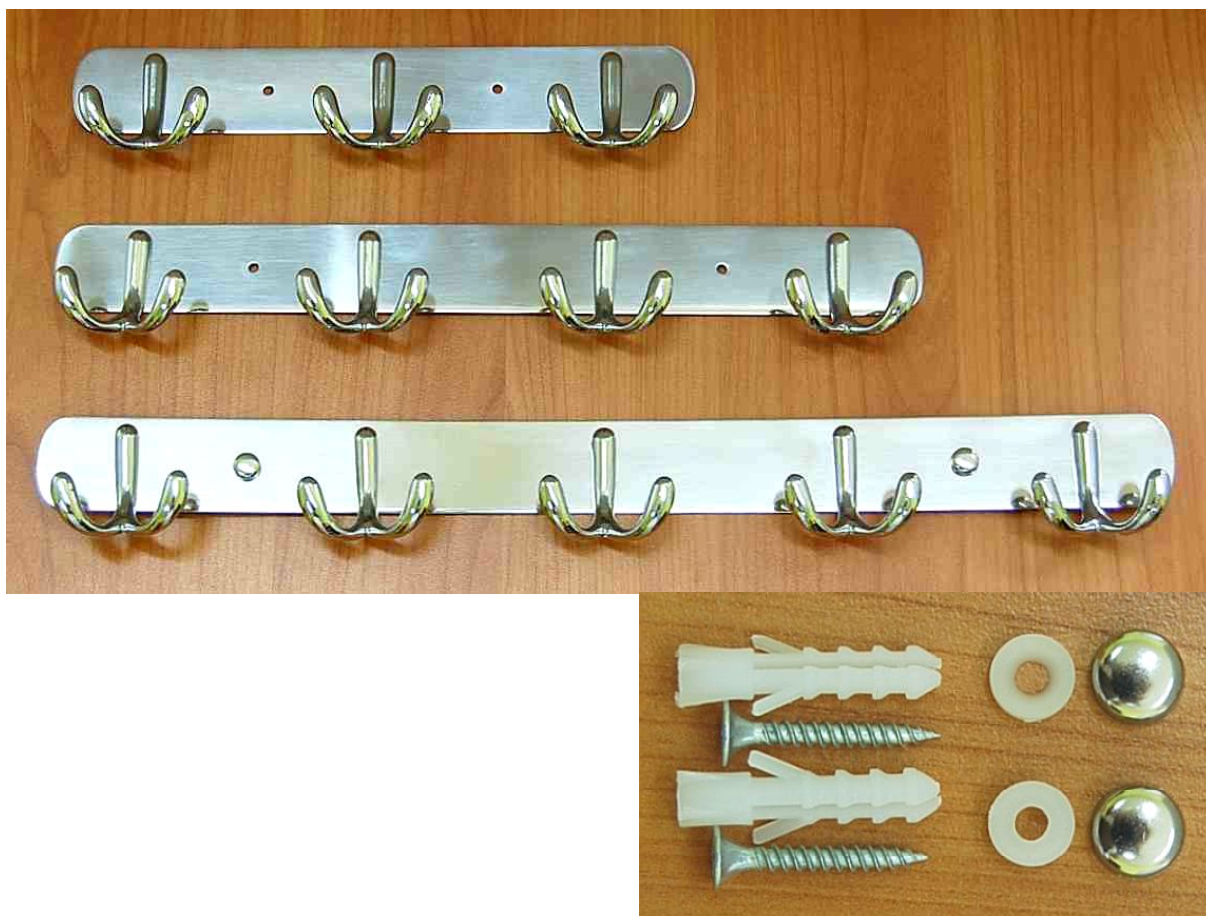

Věšáky CYRIL

Objednací kódy:

062747	CYRIL věšák – trojháček 260 x 36 mm – chrom
062748	CYRIL věšák – čtyřháček 365 x 36 mm – chrom
062749	CYRIL věšák – pětiháček 450 x 36 mm - chrom

Balení:

Věšáky jsou baleny jednotlivě v PVC obalu, v krabici dle velikosti trojháček 3 ks, ostatní po 2 ks. Součástí každého věšáku je příslušenství k montáži (krytka na vruty, hmoždinky a vruty).

Balení:

Věšáky jsou baleny jednotlivě v PVC obalu s kartou, v krabici dle velikosti trojháček 60 ks, ostatní 50 ks. Součástí každého věšáku je příslušenství k montáži (hmoždinky a vruty).

Montáž věšáků se řeší systémem nasouvacích nosných prvků (viz. detail), díky kterým jsou skryté montážní otvory a není narušena celistvost pohledové části věšáku. Rozteč jednotlivých háčků je 78mm.